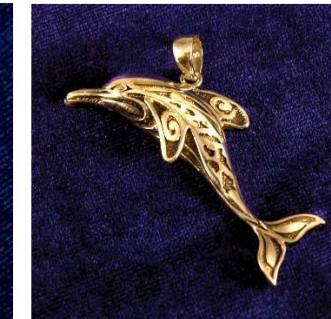

Double Plumeria Bracelet S/G w/PD
PUB-8

TRIBAL COLLECTION

Tribal Manta Pendant
SM TRP-1A LG TRP-1B

Tribal Manta Earrings
TRE-1

Tribal Manta Pendant
SM GTRP-1A LG GTRP-1B

Tribal Manta Earrings
GTRE-1

Tribal Whale Tail Pend SM
TRP-2A

Tribal Whale Tail Pend LG
TRP-2B

Tribal Honu Pendant SM
TRP-3A

Tribal Honu Pendant LG
TRP-3B

Tribal Dolphin Pendant SM
TRP-4A

Tribal Dolphin Pendant LG
TRP-4B

Tribal Dolphin Earrings
TRE-4

Tribal Dolphin Pendant SM
GTRP-4A

Tribal Seahorse Pendant
TRP-5

Tribal Seahorse Earrings
TRE-5

Tribal Seahorse Pendant
GTRP-5

Tribal Seahorse Earrings
GTRE-5

TRIBAL COLLECTION

Tribal Octopus Pendant SM
TRP-8A

Tribal Octopus Pendant LG
TRP-8B